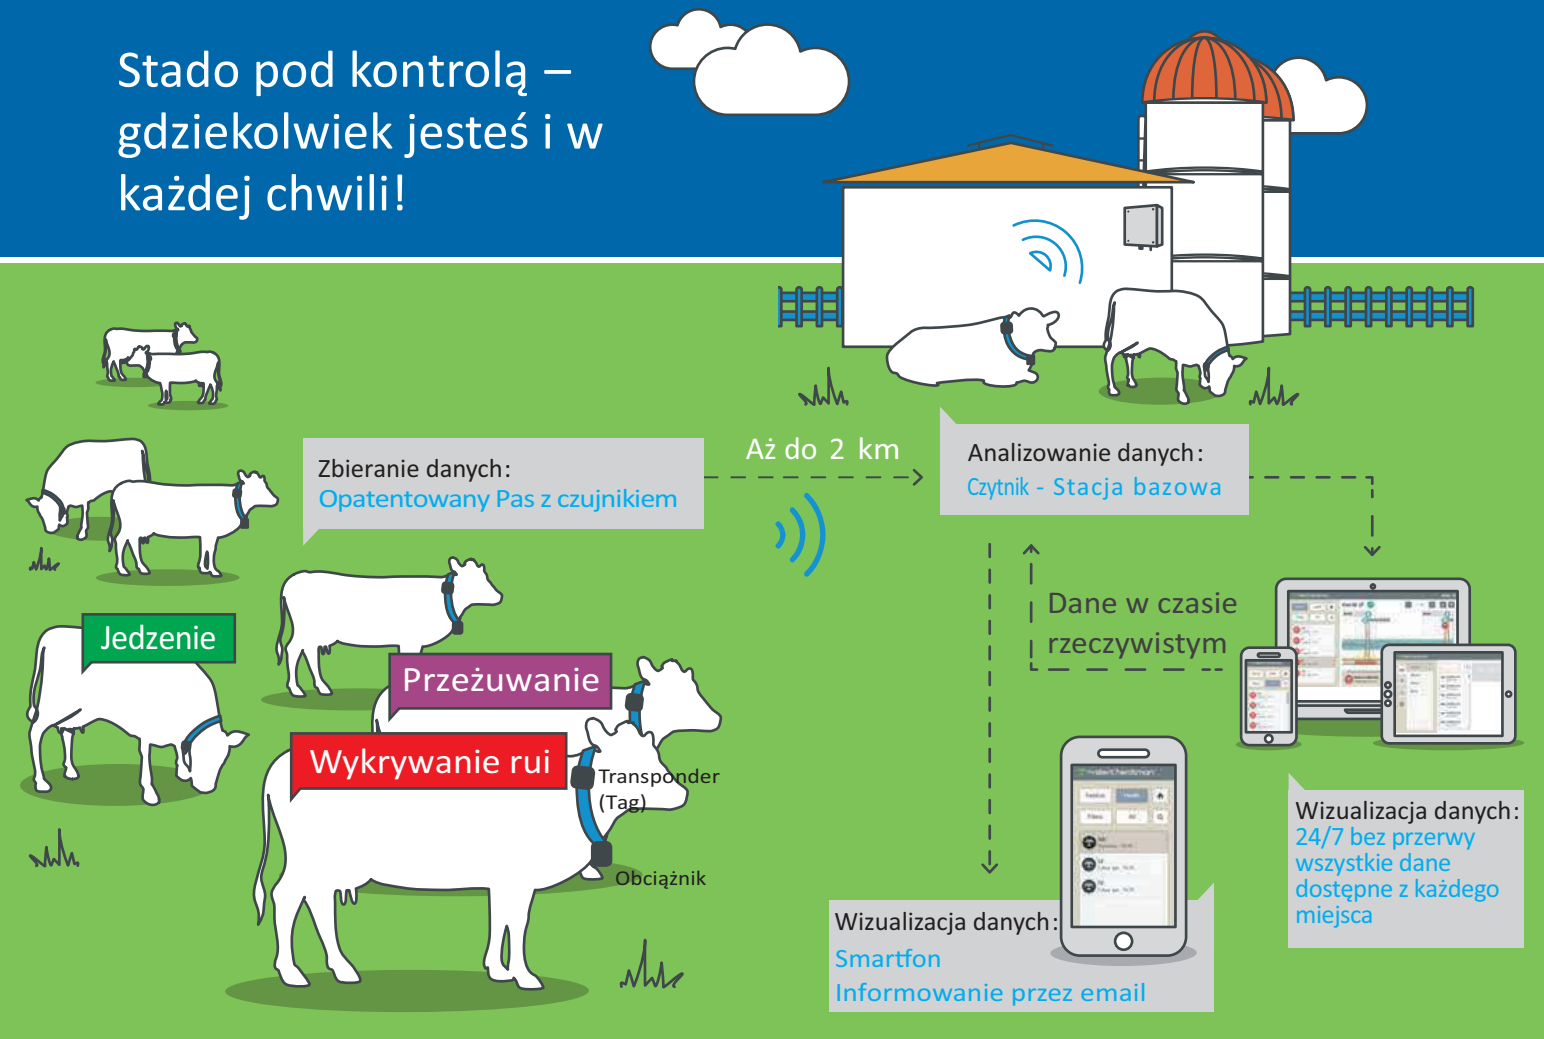

**Po prostu bezkonkurencyjny:  
Perfekcyjny Monitoring Zwierząt**

**Silent Herdsman**

**95%**  
Wykrytych rui

Krótko mówiąc:  
Silent Herdsman zwiększa efektywność Twojego stada w każdej chwili i w każdym miejscu.

Stado pod kontrolą –  
gdziekolwiek jesteś i w  
każdej chwili!

## Jak pracuje Silent Herdsman?

Ci, którzy myślą, że trend na urządzenia przenośne dotyczy wyłącznie ludzi, będą przez ten innowacyjny system mocno zaskoczeni. Silent Herdsman jest systemem monitorowania dla krów i jałówek, który bazuje na nowym rewolucyjnym transponderze.

Zainwestowano wiele lat badań, aby docelowo ułatwić i uczynić bardziej efektywnym życie producentów mleka. Rezultatem jest nowa obroza dla bydła, która działa jako rodzaj stałego kontrolera zdrowia i wysyła za pośrednictwem połączenia internetowego ważne dane poszczególnych zwierząt do właściwego hodowcy. Ten, dzięki oprogramowaniu analitycznemu może natychmiast w czasie rzeczywistym rozpoznać, u którego zwierzęcia występują problemy zdrowotne, a tym samym może optymalizować długoterminowo produkcję mleka i mięsa.